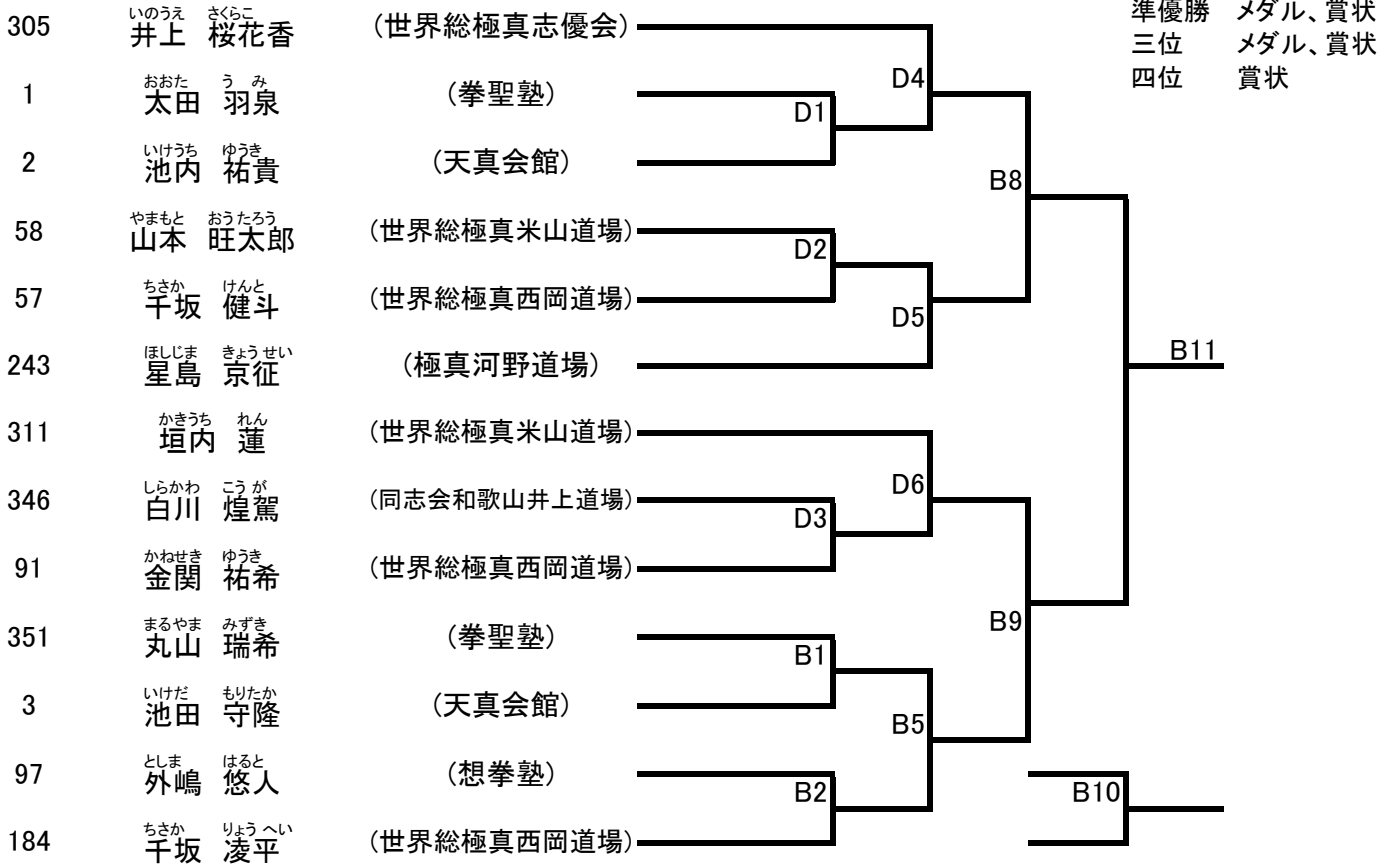

近畿大会 型 初級 (13名)

近畿大会 型 中級(12名)

優勝 メダル、賞状  
 準優勝 メダル、賞状  
 三位 メダル、賞状  
 四位 賞状

近畿大会 型 上級(8名)