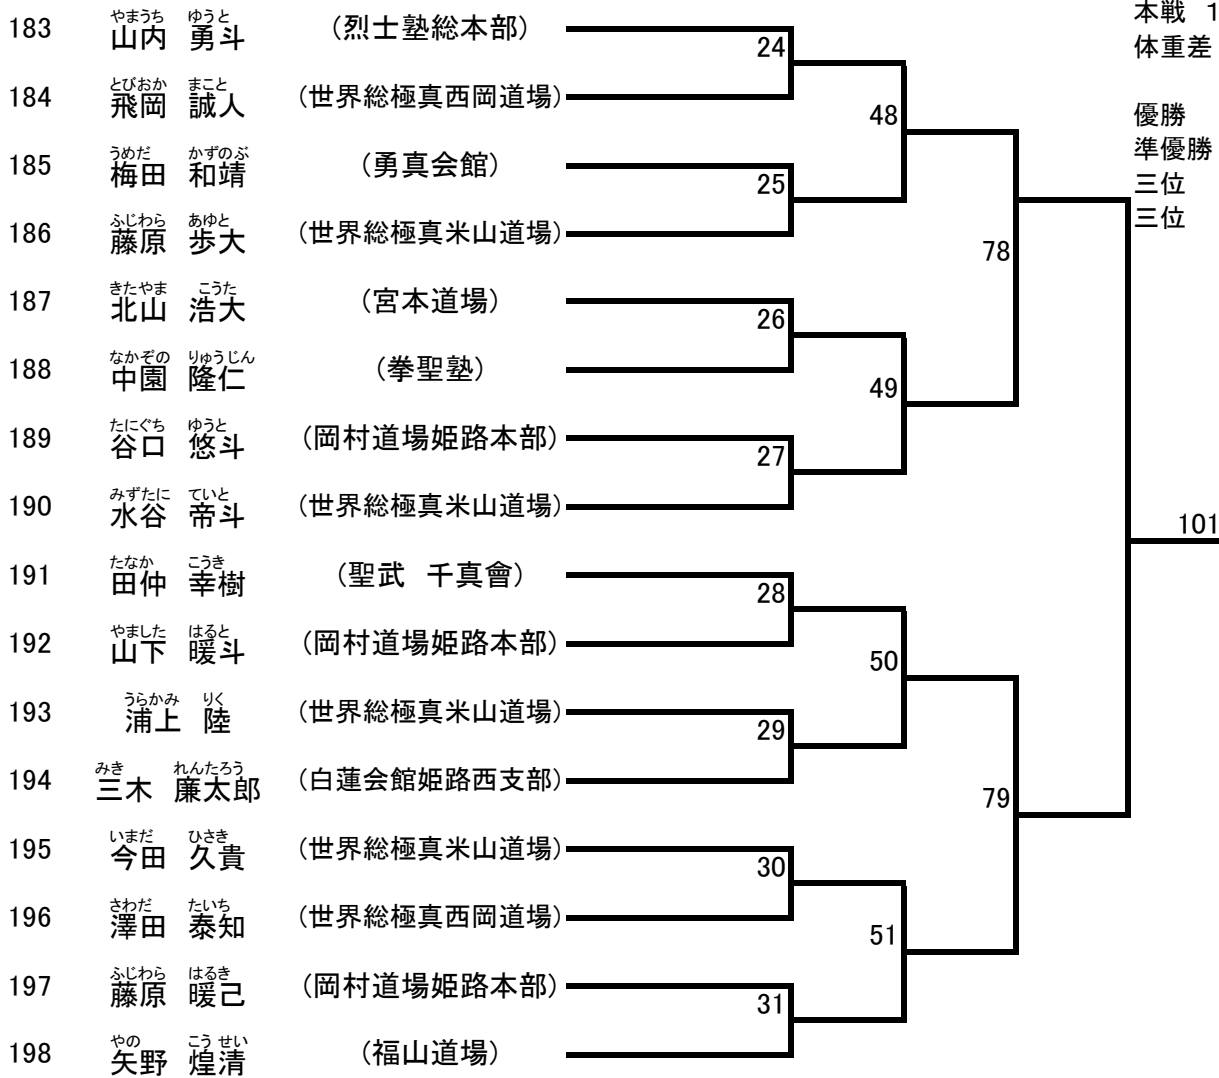

兵庫カップ 小学4年生男子 初級(16名)

Dコート

本戦 1分30秒 延長1分
体重差 3kg 再延長1分

優勝 メダル、賞状
準優勝 メダル、賞状
三位 メダル、賞状
三位 メダル、賞状