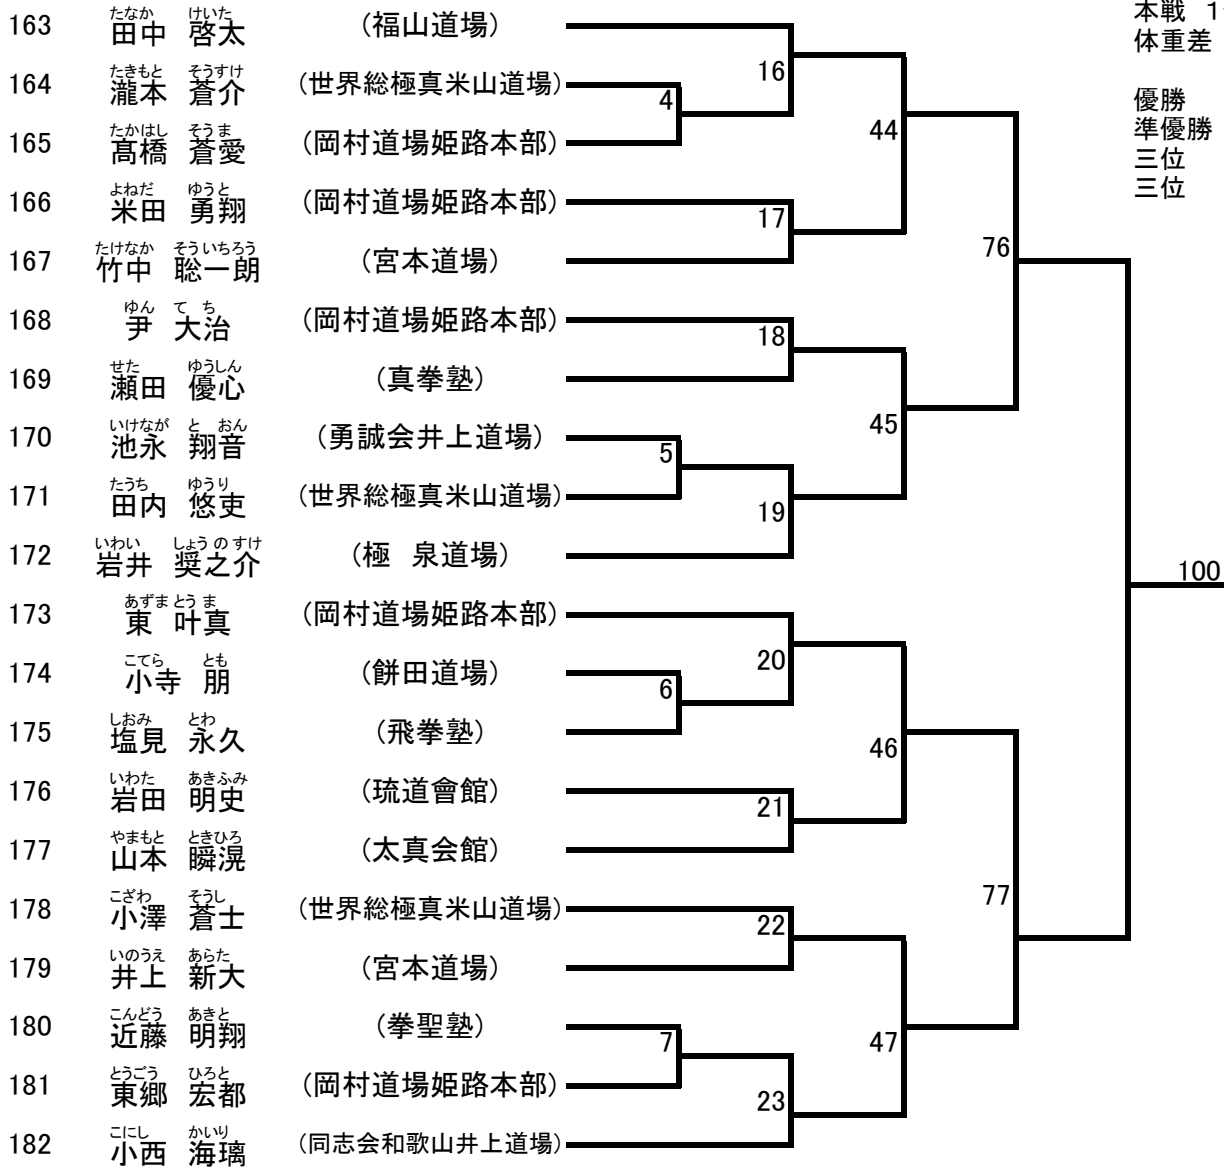

兵庫カップ 小学2年生男子 初級(19名)

Dコート

本戦 1分30秒 延長1分  
体重差 3kg 再延長1分

優勝 メダル、賞状  
準優勝 メダル、賞状  
三位 メダル、賞状  
三位 メダル、賞状

兵庫カップ 小学3年生男子 初級(20名)

Dコート

本戦 1分30秒 延長1分  
体重差 3kg 再延長1分

優勝 メダル、賞状  
準優勝 メダル、賞状  
三位 メダル、賞状  
三位 メダル、賞状

兵庫カップ 小学4年生男子 初級(16名)

Dコート

本戦 1分30秒 延長1分  
 体重差 3kg 再延長1分

優勝 メダル、賞状  
 準優勝 メダル、賞状  
 三位 メダル、賞状  
 三位 メダル、賞状

兵庫カップ 小学5年生男子 初級(36kg未満) (14名) Dコート

本戦 1分30秒 延長1分  
体重差 3kg 再延長1分

優勝 メダル、賞状  
準優勝 メダル、賞状  
三位 メダル、賞状  
三位 メダル、賞状